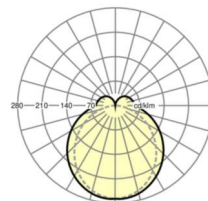

## Оптика

Оснастка	LED, цветопередача/оттенок света CRI ≥ 80 / 4000K
Допуск для координаты цветности (MacAdam)	3SDCM
Фотобиологическая безопасность (светильник)	RG1
Номинальный световой поток	5959lm
Срок службы LED	50000h L80/B10 (Tq 35°C)
светоотдача светильников	173lm/W
Угол излучения	130° (C0) / 110° (C90)
UGR поп./вдоль	24.6 / 23.1

## Механика

цвет корпуса	белый стандартный для электротехники RAL 9016
размеры (LxWxH/DxH)	1531mm x 63mm x 54mm
вес (нетто)	2.1kg
Вид монтажа	сборка трековых систем, световая структура

## DEEP-LINK

<https://www.regiolum.de/ru/article/19135004020>

Ссылка	LED 6000lm 840
ηLB	100 %
Φ ↓/↑	84 % / 16 %
UGR поп./вдоль	24.6 / 23.1

размеры

L	1531 mm	Длина
B	63 mm	Ширина
H	54 mm	Высота